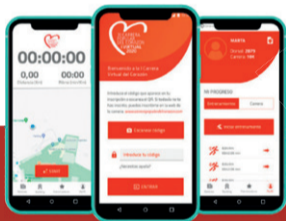

XIV CARRERA POPULAR DEL CORAZÓN IV VIRTUAL

¡Participa!

Premio especial a la gran empresa
y pyme con más inscritos

Carrera 10 km | Marcha | Infantil

VIRTUAL
tú eliges el recorrido

26 de septiembre
al 1 de octubre de 2023

PRESENCIAL
Casa de Campo-Madrid

30 de septiembre de 2023*

* LÍMITE DE PARTICIPANTES.
MÁS INFORMACIÓN EN PÁGINA WEB

INSCRÍBETE EN: carrerapopulardelcorazon.com

SOCIEDAD
ESPAÑOLA DE
CARDIOLOGÍA

FUNDACIÓN
ESPAÑOLA DEL
CORAZÓN